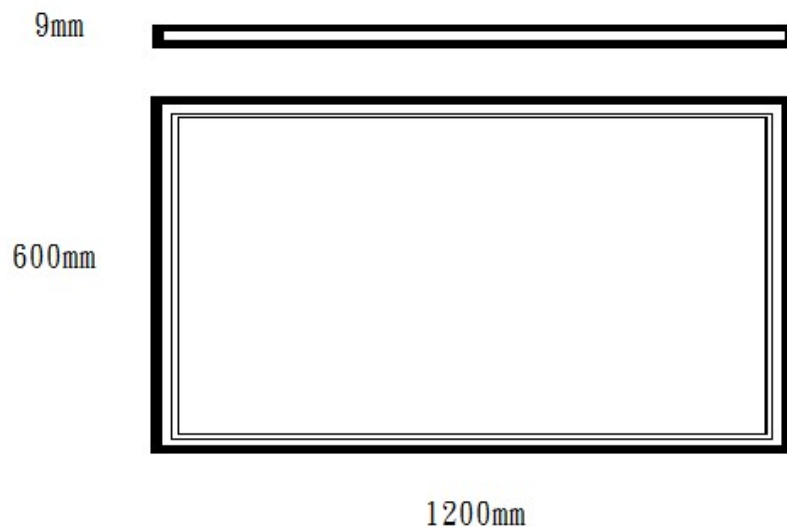

電器規格

型號	ML-DF6024
電壓	100V~240V(電源外置)
驅動器架構	隔離式電源設計
功率因素PF	>0.9 (110V full load)
工作頻率	47~63HZ
額定消費電力	60W +/- 10% (110V)
調光範圍	10%~100%
調光方式	NC
外罩材質與本體種類	白烤鋁合金+高透光導光板
發光方式	雙邊側發光
LED 型式	LED 2835
LED 色溫	2700K~3300K黃光 3600K~4400K暖白光 5200K~6380K白光
光通量	黃光>90Lm/W 暖白光>95Lm/W 白光>100Lm/W (110V)
發光角度	120 度
工作溫度	(-10°C~60°C)
環境溫度	(-30°C~80°C)
Ra 演色性	>80
耐點滅	>50000次
產品壽命	>40000小時
保固時間	2年
燈具重量	6.1KG
保護等級	IP20
尺寸	600 × 1200 × 9mm

LED 60W(60x120) 調光平板燈

■ 機構尺寸

■ 產品安裝示意圖

包裝方式

總數量 pcs/carton	1個內包裝箱*3pcs燈具
總重量 kg/carton	
內包裝箱尺寸mm	
外包裝箱尺寸mm	