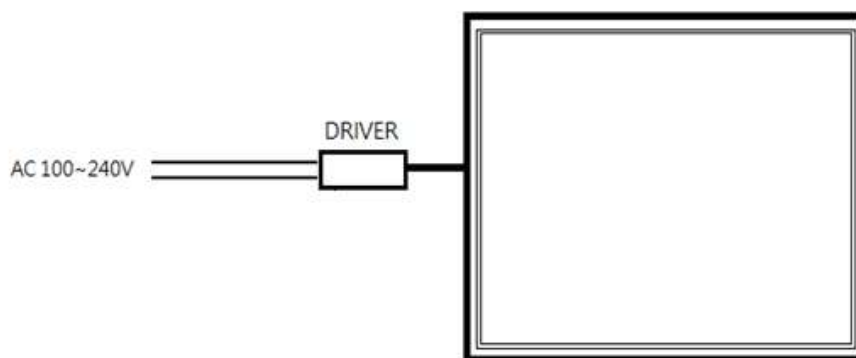

LED 60W(60x120) 調光平板燈

■ 機構尺寸

■ 產品安裝示意圖