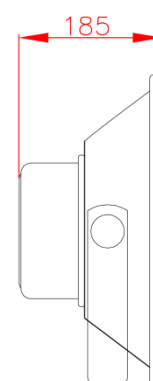

# SPECIFICATION

PART NO.:CF-TGD-100W

光學魚眼投光燈

Flood Light

單位：MM

型號	CF-TGD-100W
功率	100W
LED 封裝	COB 集成式
晶粒品牌	晶元芯片
光效	90~100 lm/w
輸入電壓	110V~220V 50Hz /60Hz
功率因數	PF ≥ 0.9
色溫	白光、黃光
顯色性	Ra ≥ 70
光學透鏡數	2
透鏡材質	高硼硅玻璃
本體材質	鋁壓鑄外殼
本體顏色	灰 工業級烤漆
防護面材質	強化玻璃
防護等級	IP 65
尺寸	L385*W285*H185
重量	5.6kg
保固	一年