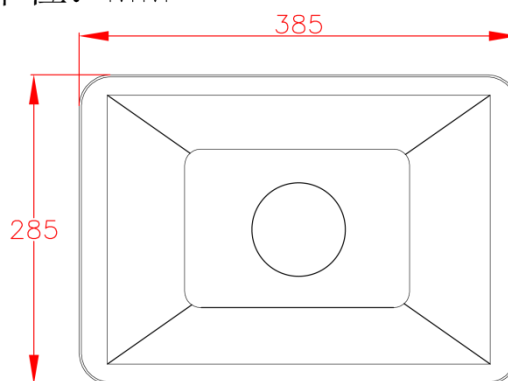

# SPECIFICATION

PART NO.:CF-TGD-100W

光學魚眼投光燈

Flood Light

單位：MM

型號	CF-TGD-100W
功率	100W
LED 封裝	COB 集成式
晶粒品牌	晶元芯片
光效	90~100 lm/w
輸入電壓	110V~220V 50Hz /60Hz
功率因數	PF ≥ 0.9
色溫	白光、黃光
顯色性	Ra ≥ 70
光學透鏡數	2
透鏡材質	高硼硅玻璃
本體材質	鋁壓鑄外殼
本體顏色	灰 工業級烤漆
防護面材質	強化玻璃
防護等級	IP 65
尺寸	L385*W285*H185
重量	5.6kg
保固	一年