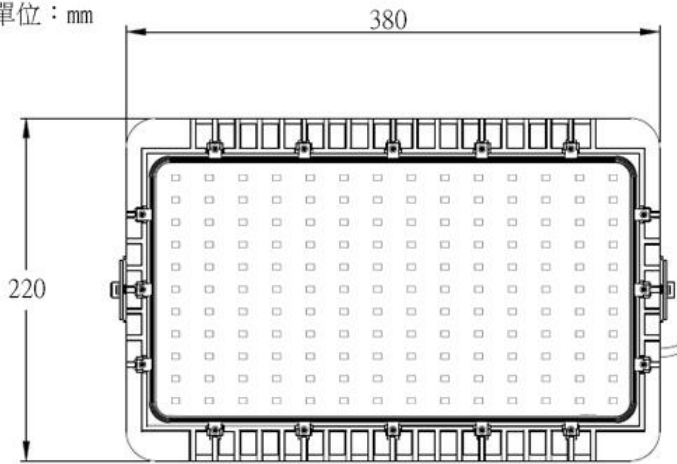

鑫密科技企業有限公司

CF-FLB-135W

投光燈 / 天井燈

單位：mm