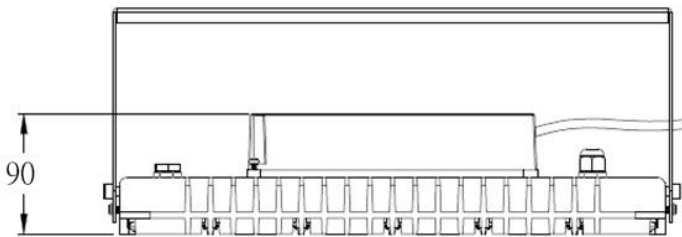

投光燈 / 天井燈

單位：mm

鑫密科技企業有限公司

CF-FLB-135W

投光燈 / 天井燈

規格：

CF-FL Series	
型號	CF-FLB-135W
功率	135W±3%
LED 燈粒	OSRAM  CREE 
顯色性 (CRI)	≥ 80
LED 燈粒數	150pcs
光效	≥ 16,875 lm
光通量	125 lm/w
驅動器	 MeanWell 100~240V AC,50/60Hz,PF > 0.95
驅動器數	x1 Driver (Outside)
防護等級	IP66
防護面	強化玻璃
重量	4.5~5.2kg (包含驅動器及支架)
尺寸	L380*W220*H90 (mm)
總重量 (含外箱)	5.8kg
安裝	支架
外觀塗裝	黑色粉體烤漆
工作溫度	-40°C~45°C,戶外及室內
壽命	≥ 50,000 小時
保固	2 年
產地	台灣製造 (CNS認證)