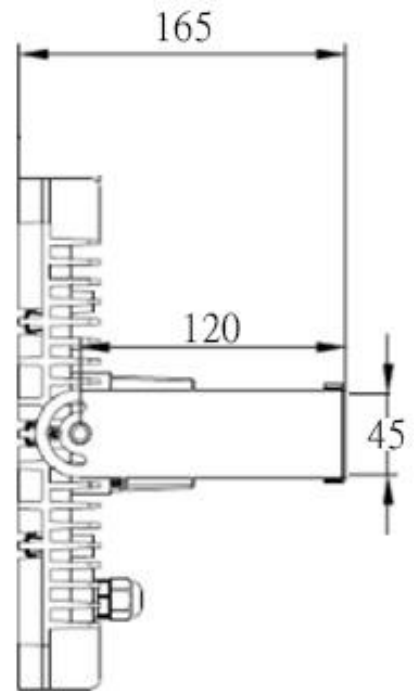

鑫密科技企業有限公司

CF-FLB-135W

投光燈 / 天井燈

單位：mm