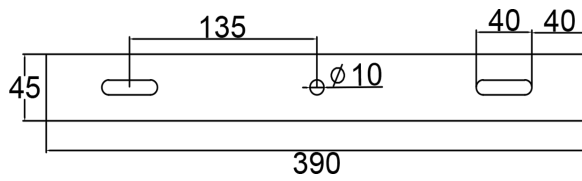

投光燈 / 天井燈

單位：mm

鑫密科技企業有限公司

CF-FLB-135W

投光燈 / 天井燈

規格：

CF-FL Series	
型號	CF-FLB-135W
功率	135W±3%
LED 燈粒	OSRAM  CREE 
顯色性 (CRI)	≥ 80
LED 燈粒數	150pcs
光效	≥ 16,875 lm
光通量	125 lm/w
驅動器	 MeanWell 100~240V AC,50/60Hz,PF > 0.95
驅動器數	x1 Driver (Outside)
防護等級	IP66
防護面	強化玻璃
重量	4.5~5.2kg (包含驅動器及支架)
尺寸	L380*W220*H90 (mm)
總重量 (含外箱)	5.8kg
安裝	支架
外觀塗裝	黑色粉體烤漆
工作溫度	-40°C~45°C,戶外及室內
壽命	≥ 50,000 小時
保固	2 年
產地	台灣製造 (CNS認證)