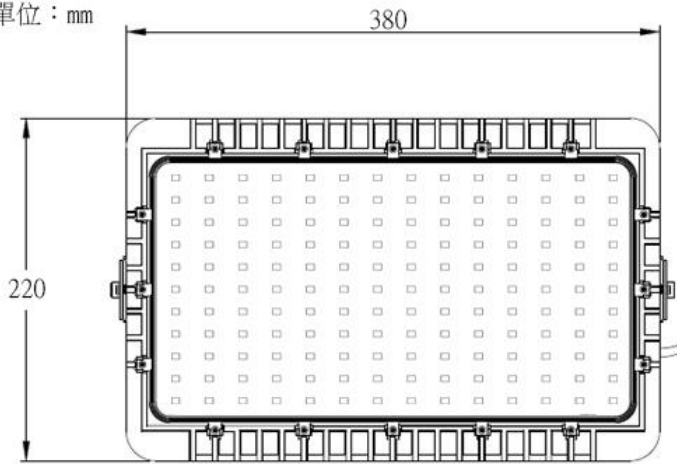

SPECIFICATION

PART NO.:CF-FLB-200W

投光燈 / 天井燈

LED Lamp

IP66

R54611

單位：mm

規格：

CF-FL Series	
型號	CF-FLB-200W
功率	200W±3%
LED 燈粒	OSRAM  CREE 
顯色性 (CRI)	≥ 80
LED 燈粒數	200pcs
光效	≥ 25,000 lm
光通量	125 lm/w
驅動器	 MeanWell 100~240V AC,50/60Hz,PF > 0.95
驅動器數	x1 Driver (Outside)
防護等級	IP66
防護面	強化玻璃
重量	4.5~5.2kg (包含驅動器及支架)
尺寸	L380*W220*H90 (mm)
總重量 (含外箱)	5.8kg
安裝	支架
外觀塗裝	黑色粉體烤漆
工作溫度	-40℃~45℃,戶外及室內
壽命	≥ 50,000 小時
保固	2 年
產地	台灣製造 (CNS認證)