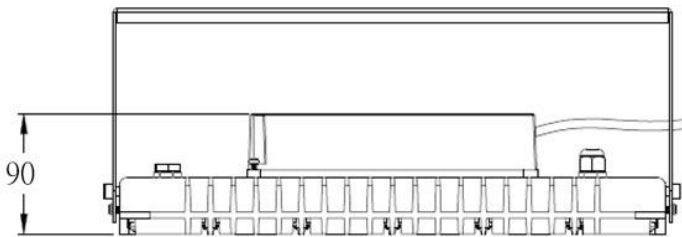

SPECIFICATION

PART NO.:CF-FLB-200W

投光燈 / 天井燈

LED Lamp

IP66

R54611

單位：mm

規格：