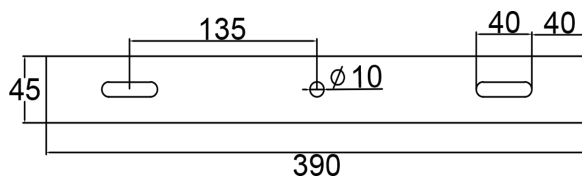

SPECIFICATION

PART NO.:CF-FLB-200W

投光燈 / 天井燈

LED Lamp

IP66

R54611

單位：mm

規格：

CF-FL Series	
型號	CF-FLB-200W
功率	200W±3%
LED 燈粒	OSRAM  CREE 
顯色性 (CRI)	≥ 80
LED 燈粒數	200pcs
光效	≥ 25,000 lm
光通量	125 lm/w
驅動器	 MeanWell 100~240V AC,50/60Hz,PF > 0.95
驅動器數	x1 Driver (Outside)
防護等級	IP66
防護面	強化玻璃
重量	4.5~5.2kg (包含驅動器及支架)
尺寸	L380*W220*H90 (mm)
總重量 (含外箱)	5.8kg
安裝	支架
外觀塗裝	黑色粉體烤漆
工作溫度	-40℃~45℃,戶外及室內
壽命	≥ 50,000 小時
保固	2 年
產地	台灣製造 (CNS認證)