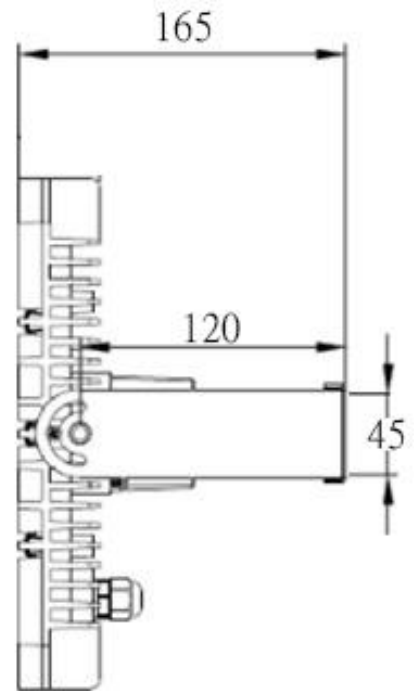

SPECIFICATION

PART NO.:CF-FLB-200W

投光燈 / 天井燈

LED Lamp

IP66

R54611

單位：mm

規格：

CF-FL Series	
型號	CF-FLB-200W
功率	200W±3%
LED 燈粒	OSRAM  CREE 
顯色性 (CRI)	≥ 80
LED 燈粒數	200pcs
光效	≥ 25,000 lm
光通量	125 lm/w
驅動器	 MeanWell 100~240V AC,50/60Hz,PF > 0.95
驅動器數	x1 Driver (Outside)
防護等級	IP66
防護面	強化玻璃
重量	4.5~5.2kg (包含驅動器及支架)
尺寸	L380*W220*H90 (mm)
總重量 (含外箱)	5.8kg
安裝	支架
外觀塗裝	黑色粉體烤漆
工作溫度	-40℃~45℃,戶外及室內
壽命	≥ 50,000 小時
保固	2 年
產地	台灣製造 (CNS認證)