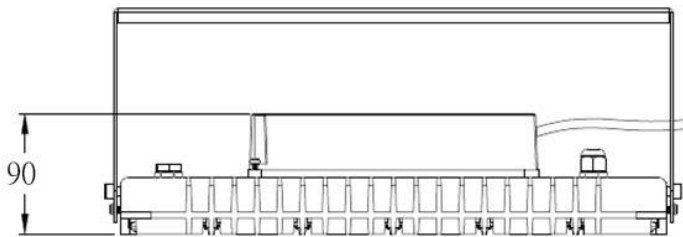

投光燈 / 天井燈

單位：mm

鑫密科技企業有限公司

CF-FLW-100W

投光燈 / 天井燈

規格：

CF-FL Series	
型號	CF-FLW-100W
功率	100W±3%
LED 燈粒	OSRAM  CREE 
顯色性 (CRI)	≥ 80
LED 燈粒數	100pcs
光效	≥ 12,500 lm
光通量	125 lm/w
驅動器	 MeanWell 100~240V AC,50/60Hz,PF > 0.95
驅動器數	x1 Driver (Outside)
防護等級	IP66
防護面	強化玻璃
重量	4.5~5.2kg (包含驅動器及支架)
尺寸	L380*W220*H90 (mm)
總重量 (含外箱)	5.8kg
安裝	支架
外觀塗裝	白色粉體烤漆
工作溫度	-40°C~45°C,戶外及室內
壽命	≥ 50,000 小時
保固	2 年
生產地	台灣製造 (CNS認證)