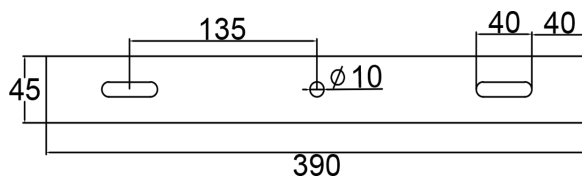

投光燈 / 天井燈

單位：mm

鑫密科技企業有限公司

CF-FLW-100W

投光燈 / 天井燈

規格：

CF-FL Series	
型號	CF-FLW-100W
功率	100W±3%
LED 燈粒	OSRAM  CREE 
顯色性 (CRI)	≥ 80
LED 燈粒數	100pcs
光效	≥ 12,500 lm
光通量	125 lm/w
驅動器	 MeanWell 100~240V AC,50/60Hz,PF > 0.95
驅動器數	x1 Driver (Outside)
防護等級	IP66
防護面	強化玻璃
重量	4.5~5.2kg (包含驅動器及支架)
尺寸	L380*W220*H90 (mm)
總重量 (含外箱)	5.8kg
安裝	支架
外觀塗裝	白色粉體烤漆
工作溫度	-40°C~45°C,戶外及室內
壽命	≥ 50,000 小時
保固	2 年
生產地	台灣製造 (CNS認證)