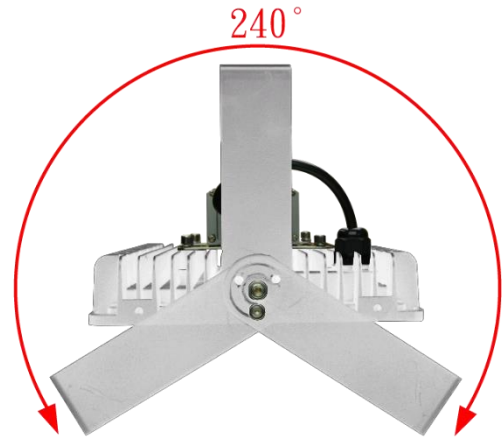

# SPECIFICATION

PART NO.:CF-FLW-100W

投光燈 / 天井燈

LED Lamp

IP66

R54611

鑫密科技企業有限公司

CF-FLW-100W

投光燈 / 天井燈

單位：mm

鑫密科技企業有限公司

CF-FLW-100W

投光燈 / 天井燈

規格：

CF-FL Series	
型號	CF-FLW-100W
功率	100W±3%
LED 燈粒	OSRAM  CREE 
顯色性 (CRI)	≥ 80
LED 燈粒數	100pcs
光效	≥ 12,500 lm
光通量	125 lm/w
驅動器	 MeanWell 100~240V AC,50/60Hz,PF > 0.95
驅動器數	x1 Driver (Outside)
防護等級	IP66
防護面	強化玻璃
重量	4.5~5.2kg (包含驅動器及支架)
尺寸	L380*W220*H90 (mm)
總重量 (含外箱)	5.8kg
安裝	支架
外觀塗裝	白色粉體烤漆
工作溫度	-40°C~45°C,戶外及室內
壽命	≥ 50,000 小時
保固	2 年
生產地	台灣製造 (CNS認證)