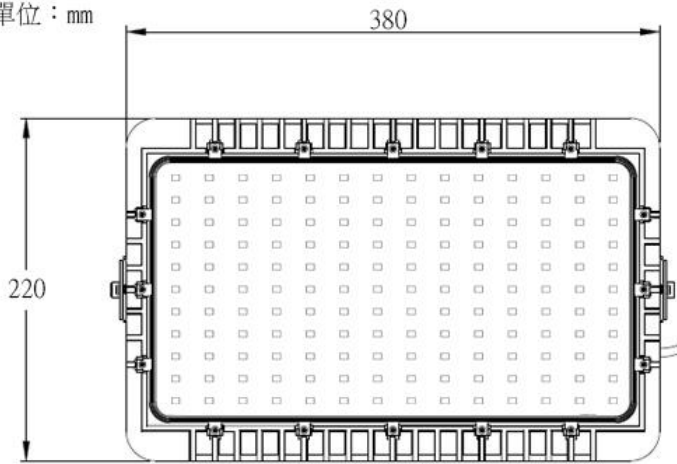

鑫密科技企業有限公司

CF-FLW-100W

投光燈 / 天井燈

單位：mm