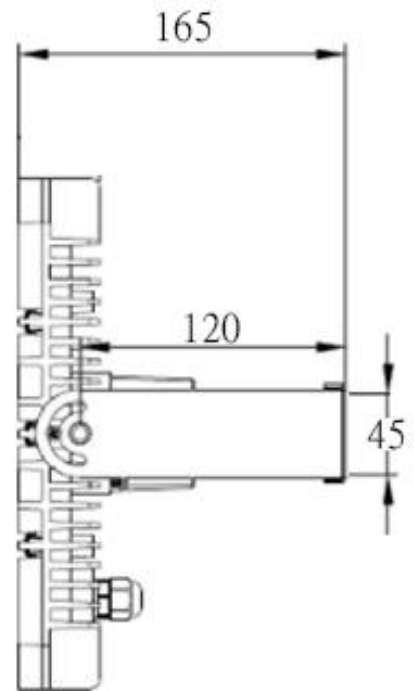

鑫密科技企業有限公司

CF-FLW-100W

投光燈 / 天井燈

單位：mm