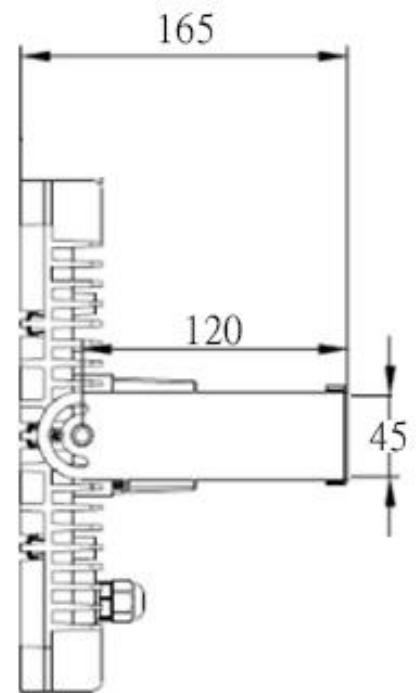

鑫密科技企業有限公司

CF-FLW-180W

投光燈 / 天井燈

單位：mm