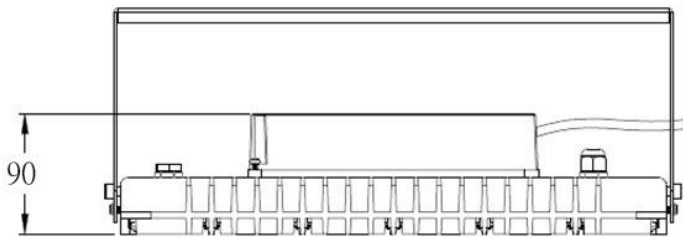

投光燈 / 天井燈

單位：mm

鑫密科技企業有限公司

CF-FLW-180W

投光燈 / 天井燈

規格：

CF-FL Series	
型號	CF-FLW-180W
功率	180W±3%
LED 燈粒	OSRAM  CREE 
顯色性 (CRI)	≥ 80
LED 燈粒數	200pcs
光效	≥ 22,500 lm
光通量	125 lm/w
驅動器	 MeanWell 100~240V AC,50/60Hz,PF > 0.95
驅動器數	x1 Driver (Outside)
防護等級	IP66
防護面	強化玻璃
重量	4.5~5.2kg (包含驅動器及支架)
尺寸	L380*W220*H90 (mm)
總重量 (含外箱)	5.8kg
安裝	支架
外觀塗裝	白色粉體烤漆
工作溫度	-40°C~45°C,戶外及室內
壽命	≥ 50,000 小時
保固	2 年
生產地	台灣製造 (CNS認證)