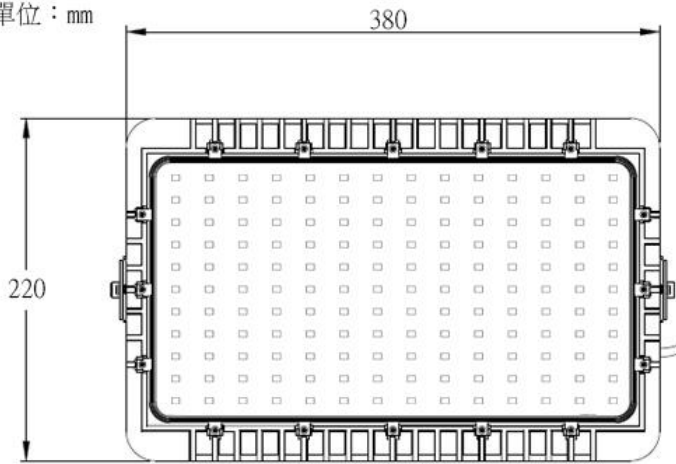

鑫密科技企業有限公司

CF-FLW-180W

投光燈 / 天井燈

單位：mm