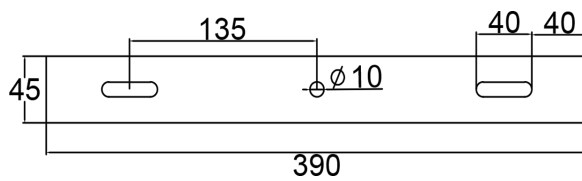

投光燈 / 天井燈

單位：mm

鑫密科技企業有限公司

CF-FLW-180W

投光燈 / 天井燈

規格：

CF-FL Series	
型號	CF-FLW-180W
功率	180W±3%
LED 燈粒	OSRAM  CREE 
顯色性 (CRI)	≥ 80
LED 燈粒數	200pcs
光效	≥ 22,500 lm
光通量	125 lm/w
驅動器	 MeanWell 100~240V AC,50/60Hz,PF > 0.95
驅動器數	x1 Driver (Outside)
防護等級	IP66
防護面	強化玻璃
重量	4.5~5.2kg (包含驅動器及支架)
尺寸	L380*W220*H90 (mm)
總重量 (含外箱)	5.8kg
安裝	支架
外觀塗裝	白色粉體烤漆
工作溫度	-40°C~45°C,戶外及室內
壽命	≥ 50,000 小時
保固	2 年
生產地	台灣製造 (CNS認證)