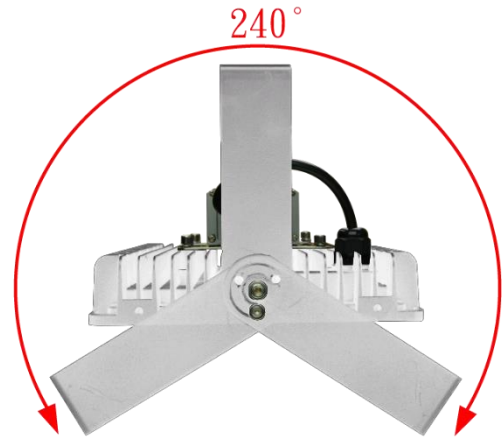

# SPECIFICATION

PART NO.:CF-FLW-180W

投光燈 / 天井燈

LED Lamp

IP66

R54611

鑫密科技企業有限公司

CF-FLW-180W

投光燈 / 天井燈

單位：mm

鑫密科技企業有限公司

CF-FLW-180W

投光燈 / 天井燈

規格：

CF-FL Series	
型號	CF-FLW-180W
功率	180W±3%
LED 燈粒	OSRAM  CREE 
顯色性 (CRI)	≥ 80
LED 燈粒數	200pcs
光效	≥ 22,500 lm
光通量	125 lm/w
驅動器	 MeanWell 100~240V AC,50/60Hz,PF > 0.95
驅動器數	x1 Driver (Outside)
防護等級	IP66
防護面	強化玻璃
重量	4.5~5.2kg (包含驅動器及支架)
尺寸	L380*W220*H90 (mm)
總重量 (含外箱)	5.8kg
安裝	支架
外觀塗裝	白色粉體烤漆
工作溫度	-40°C~45°C,戶外及室內
壽命	≥ 50,000 小時
保固	2 年
生產地	台灣製造 (CNS認證)