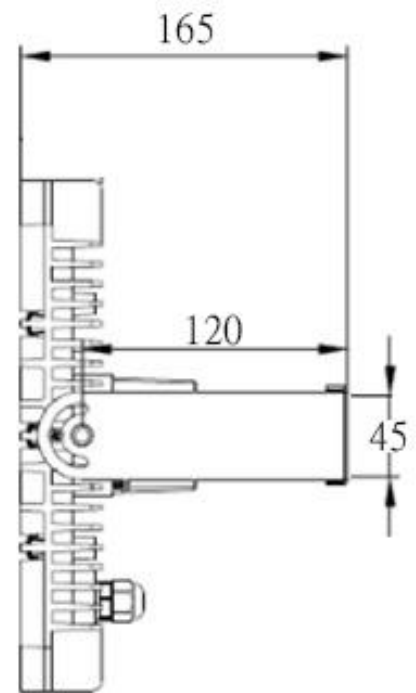

鑫密科技企業有限公司

CF-FLW-80W

投光燈 / 天井燈

單位：mm

鑫密科技企業有限公司

CF-FLW-80W

投光燈 / 天井燈

規格：