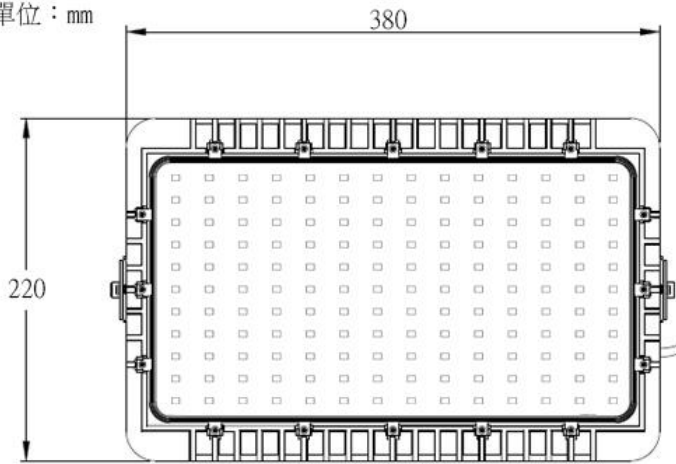

鑫密科技企業有限公司

CF-FLW-80W

投光燈 / 天井燈

單位：mm

鑫密科技企業有限公司

CF-FLW-80W

投光燈 / 天井燈

規格：