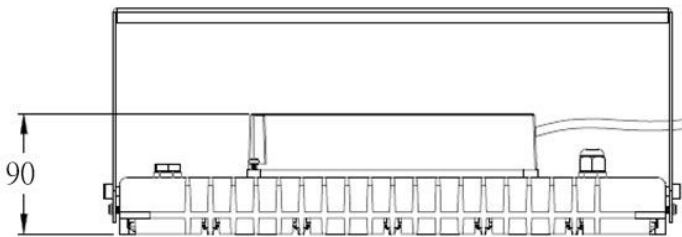

鑫密科技企業有限公司

CF-FLW-80W

投光燈 / 天井燈

單位：mm

鑫密科技企業有限公司

CF-FLW-80W

投光燈 / 天井燈

規格：