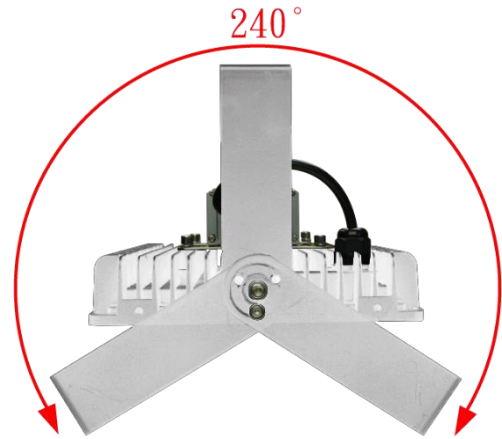

鑫密科技企業有限公司

CF-FLW-80W

投光燈 / 天井燈

單位：mm

鑫密科技企業有限公司

CF-FLW-80W

投光燈 / 天井燈

規格：

| CF-FL Series | |
|--------------|--|
| 型號 | CF-FLW-80W |
| 功率 | 80W±3% |
| LED 燈粒 | OSRAM  CREE  |
| 顯色性 (CRI) | ≥ 80 |
| LED 燈粒數 | 100pcs |
| 光效 | ≥ 10,000 lm |
| 光通量 | 125 lm/w |
| 驅動器 |  MeanWell 100~240V AC,50/60Hz,PF > 0.95 |
| 驅動器數 | x1 Driver (Outside) |
| 防護等級 | IP66 |
| 防護面 | 強化玻璃 |
| 重量 | 4.5~5.2kg (包含驅動器及支架) |
| 尺寸 | L380*W220*H90 (mm) |
| 總重量 (含外箱) | 5.8kg |
| 安裝 | 支架 |
| 外觀塗裝 | 白色粉體烤漆 |
| 工作溫度 | -40°C~45°C,戶外及室內 |
| 壽命 | ≥ 50,000 小時 |
| 保固 | 2 年 |
| 生產地 | 台灣製造 (CNS認證) |