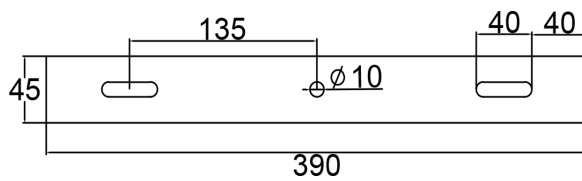

鑫密科技企業有限公司

CF-FLW-80W

投光燈 / 天井燈

單位：mm

鑫密科技企業有限公司

CF-FLW-80W

投光燈 / 天井燈

規格：