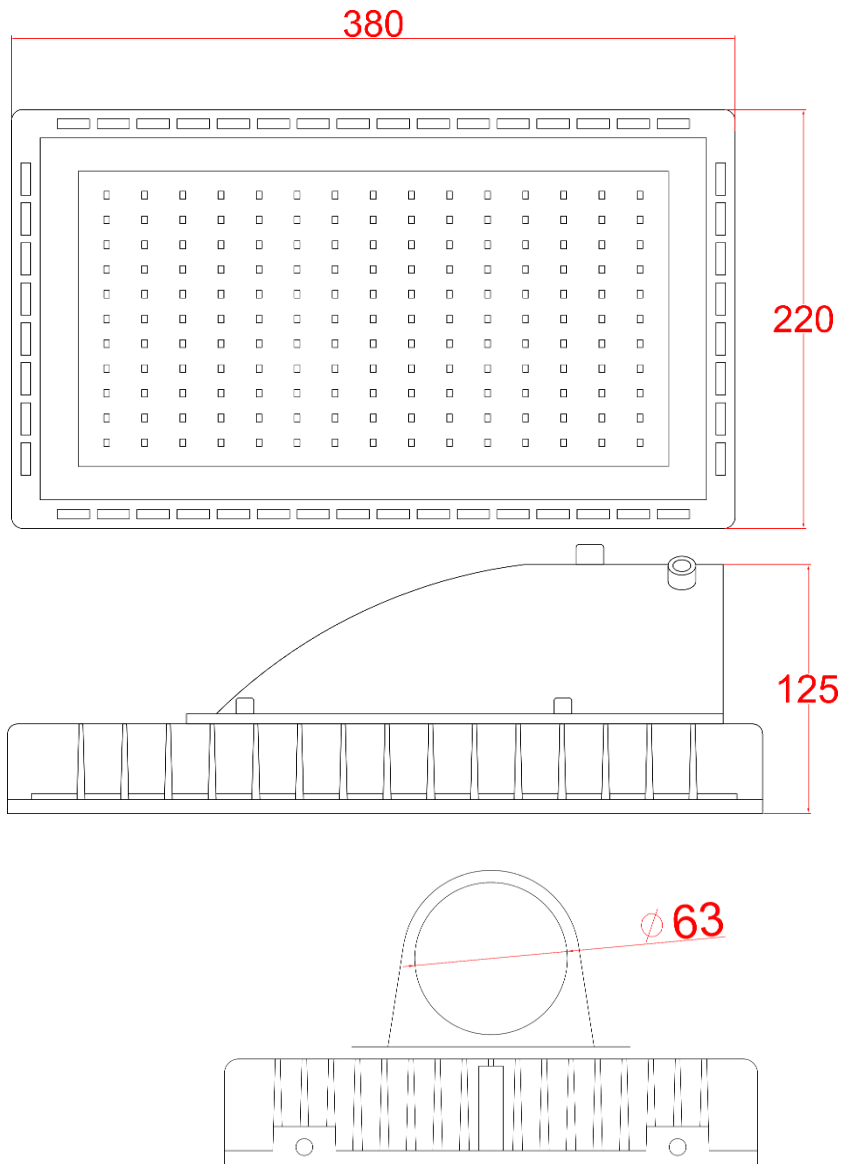

# SPECIFICATION

PART NO.:CF-STB-135W

路燈

LED Lamp

單位：mm

規格：

CF-ST Series	
型號	CF-STB-135W
功率	135W±3%
LED 燈粒	<div style="display: flex; justify-content: space-around;"> <span style="color: #0070c0;">EPISTAR</span> <span style="color: #0070c0;">CREE ⇄</span> </div>
顯色性 (CRI)	≥ 80
LED 燈粒數	150pcs
光效	<div style="display: flex; justify-content: space-around;"> <div style="text-align: center;">                     ≥ 16,200 lm 120 lm/w                 </div> <div style="text-align: center;">                     ≥ 18,900 lm 140 lm/w                 </div> </div>
驅動器	 MeanWell 100~240V AC,50/60Hz,PF > 0.95
驅動器數	x1 Driver (Outside)
防護等級	IP66
外殼	壓鑄鋁合金
防護面	強化玻璃
重量	3.8kg~4.0kg (不含驅動器)
尺寸	L380*W220*H125 (mm)
總重量 (含外箱)	6.0kg
安裝孔	Φ63mm
外觀塗裝	黑色粉體烤漆
工作溫度	-40℃~45℃,戶外及室內
壽命	≥ 50,000 小時
保固	2 年
產地	台灣製造

配光曲線：