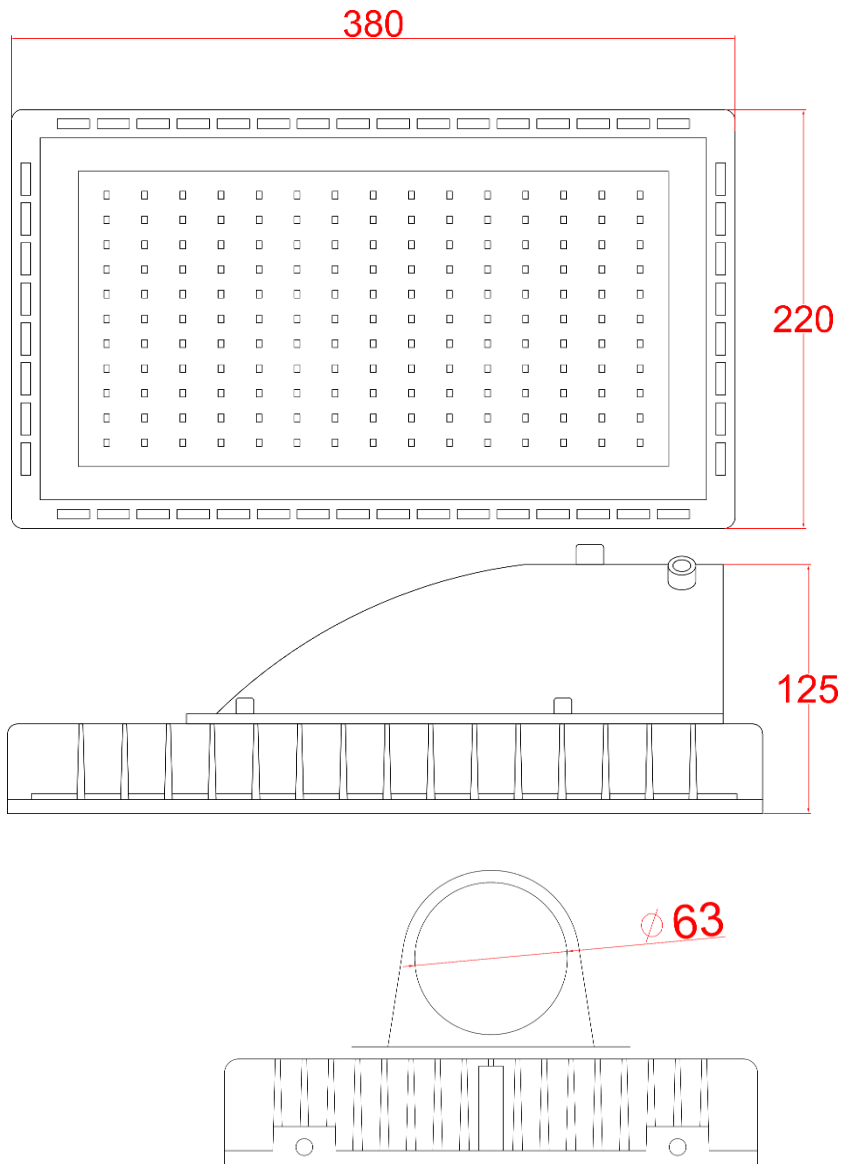

# SPECIFICATION

PART NO.:CF-STB-150W

路燈

LED Lamp

單位：mm

規格：

CF-ST Series	
型號	CF-STB-150W
功率	150W±3%
LED 燈粒	<div style="display: flex; justify-content: space-around;"> <span style="color: #0070c0;">EPISTAR</span> <span style="color: #0070c0;">CREE ⇄</span> </div>
顯色性 (CRI)	≥ 80
LED 燈粒數	150pcs
光效	<div style="display: flex; justify-content: space-around;"> <div style="text-align: center;">                     ≥ 18,000 lm 120 lm/w                 </div> <div style="text-align: center;">                     ≥ 21,000 lm 140 lm/w                 </div> </div>
驅動器	 MeanWell 100~240V AC,50/60Hz,PF > 0.95
驅動器數	x1 Driver (Outside)
防護等級	IP66
外殼	壓鑄鋁合金
防護面	強化玻璃
重量	3.8kg~4.0kg (不含驅動器)
尺寸	L380*W220*H125 (mm)
總重量 (含外箱)	6.0kg
安裝孔	Φ63mm
外觀塗裝	黑色粉體烤漆
工作溫度	-40℃~45℃,戶外及室內
壽命	≥ 50,000 小時
保固	2 年
產地	台灣製造

配光曲線：