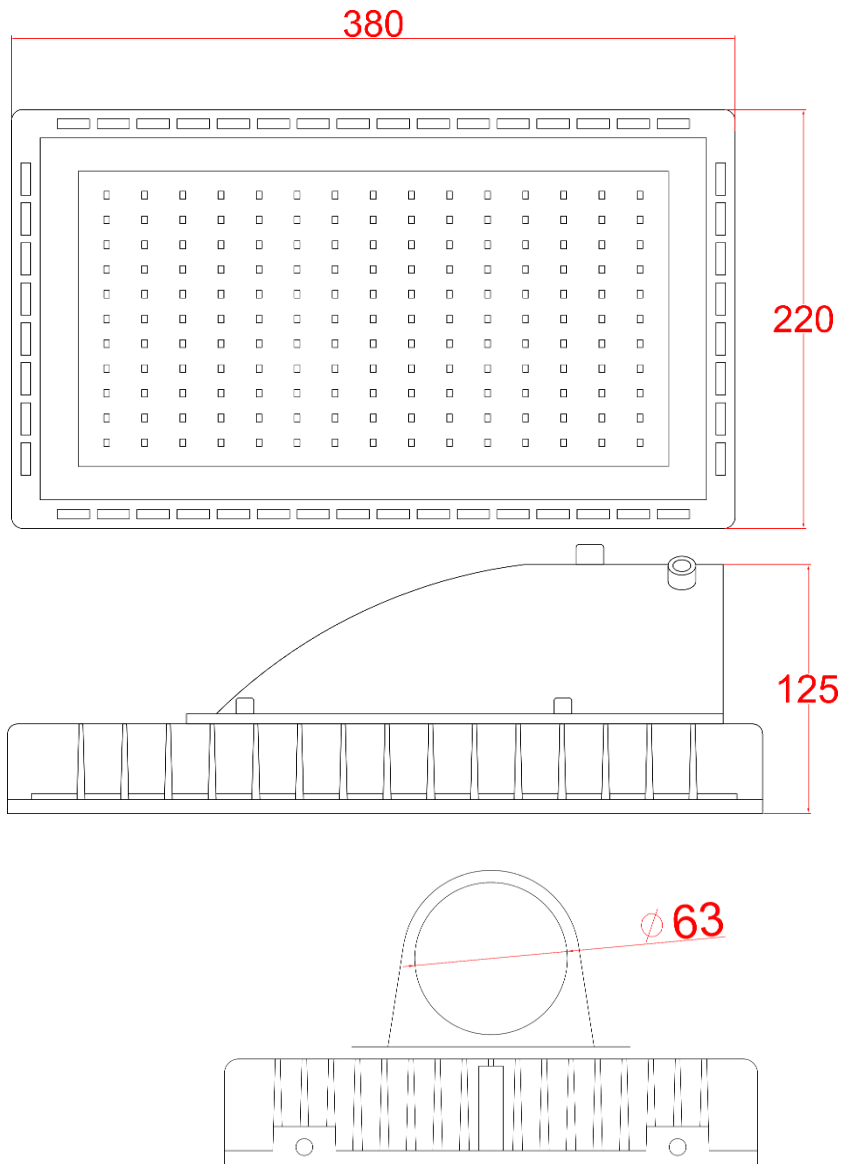

SPECIFICATION

PART NO.:CF-STB-65W

路燈

LED Lamp

單位：mm

規格：

CF-ST Series			
型號	CF-STB-65W		
功率	65W±3%		
LED 燈粒	EPISTAR CREE ⇄		
顯色性 (CRI)	≥ 80		
LED 燈粒數	100pcs		
光效	<table border="0" style="width: 100%;"> <tr> <td style="width: 50%; text-align: center;"> ≥ 7,800 lm 120 lm/w </td> <td style="width: 50%; text-align: center;"> ≥ 9,100 lm 140 lm/w </td> </tr> </table>	≥ 7,800 lm 120 lm/w	≥ 9,100 lm 140 lm/w
≥ 7,800 lm 120 lm/w	≥ 9,100 lm 140 lm/w		
驅動器	 MeanWell 100~240V AC,50/60Hz,PF > 0.95		
驅動器數	x1 Driver		
防護等級	IP66		
外殼	壓鑄鋁合金		
防護面	強化玻璃		
重量	3.8kg~4.0kg (不含驅動器)		
尺寸	L380*W220*H125 (mm)		
總重量 (含外箱)	6.0kg		
安裝孔	Φ63mm		
外觀塗裝	黑色粉體烤漆		
工作溫度	-40℃~45℃,戶外及室內		
壽命	≥ 50,000 小時		
保固	2 年		
產地	台灣製造		

配光曲線：