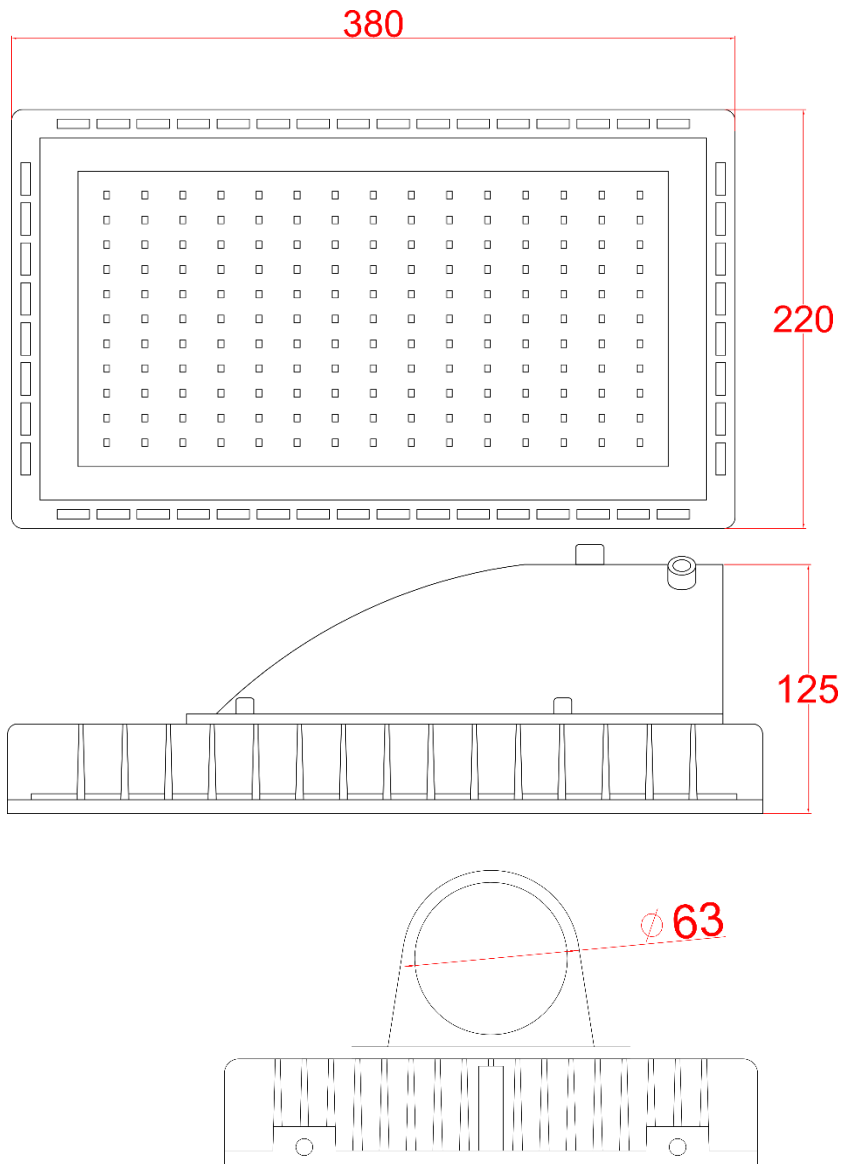

SPECIFICATION

PART NO.:CF-STW-135W

路燈

LED Lamp

單位：mm

規格：

CF-ST Series			
型號	CF-STW-135W		
功率	135W±3%		
LED 燈粒	EPISTAR CREE ⇄		
顯色性 (CRI)	≥ 80		
LED 燈粒數	150pcs		
光效	<table border="0" style="width: 100%;"> <tr> <td style="width: 50%; text-align: center;"> ≥ 16,200 lm 120 lm/w </td> <td style="width: 50%; text-align: center;"> ≥ 18,900 lm 140 lm/w </td> </tr> </table>	≥ 16,200 lm 120 lm/w	≥ 18,900 lm 140 lm/w
≥ 16,200 lm 120 lm/w	≥ 18,900 lm 140 lm/w		
驅動器	 MeanWell 100~240V AC,50/60Hz,PF > 0.95		
驅動器數	x1 Driver (Outside)		
防護等級	IP66		
外殼	壓鑄鋁合金		
防護面	強化玻璃		
重量	3.8kg~4.0kg (不含驅動器)		
尺寸	L380*W220*H125 (mm)		
總重量 (含外箱)	6.0kg		
安裝孔	Φ63mm		
外觀塗裝	白色粉體烤漆		
工作溫度	-40℃~45℃,戶外及室內		
壽命	≥ 50,000 小時		
保固	2 年		
產地	台灣製造		

配光曲線：