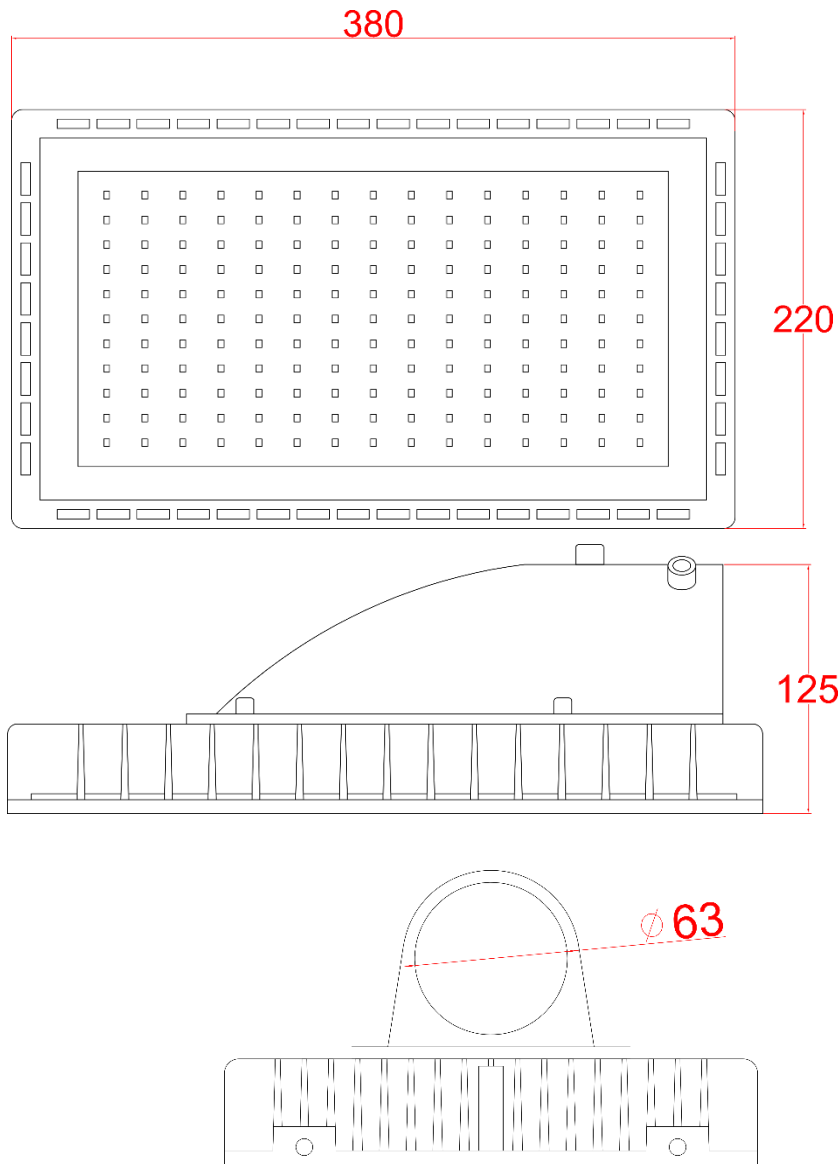

SPECIFICATION

PART NO.:CF-STW-180W

路燈

LED Lamp

單位：mm

規格：

CF-ST Series			
型號	CF-STW-180W		
功率	180W±3%		
LED 燈粒	EPISTAR CREE ⇄		
顯色性 (CRI)	≥ 80		
LED 燈粒數	200pcs		
光效	<table border="0" style="width: 100%;"> <tr> <td style="width: 50%; text-align: center;"> ≥ 21,600 lm 120 lm/w </td> <td style="width: 50%; text-align: center;"> ≥ 25,200 lm 140 lm/w </td> </tr> </table>	≥ 21,600 lm 120 lm/w	≥ 25,200 lm 140 lm/w
≥ 21,600 lm 120 lm/w	≥ 25,200 lm 140 lm/w		
驅動器	 MeanWell 100~240V AC,50/60Hz,PF > 0.95		
驅動器數	x1 Driver (Outside)		
防護等級	IP66		
外殼	壓鑄鋁合金		
防護面	強化玻璃		
重量	3.8kg~4.0kg (不含驅動器)		
尺寸	L380*W220*H125 (mm)		
總重量 (含外箱)	6.0kg		
安裝孔	Φ63mm		
外觀塗裝	白色粉體烤漆		
工作溫度	-40℃~45℃,戶外及室內		
壽命	≥ 50,000 小時		
保固	2 年		
產地	台灣製造		

配光曲線：